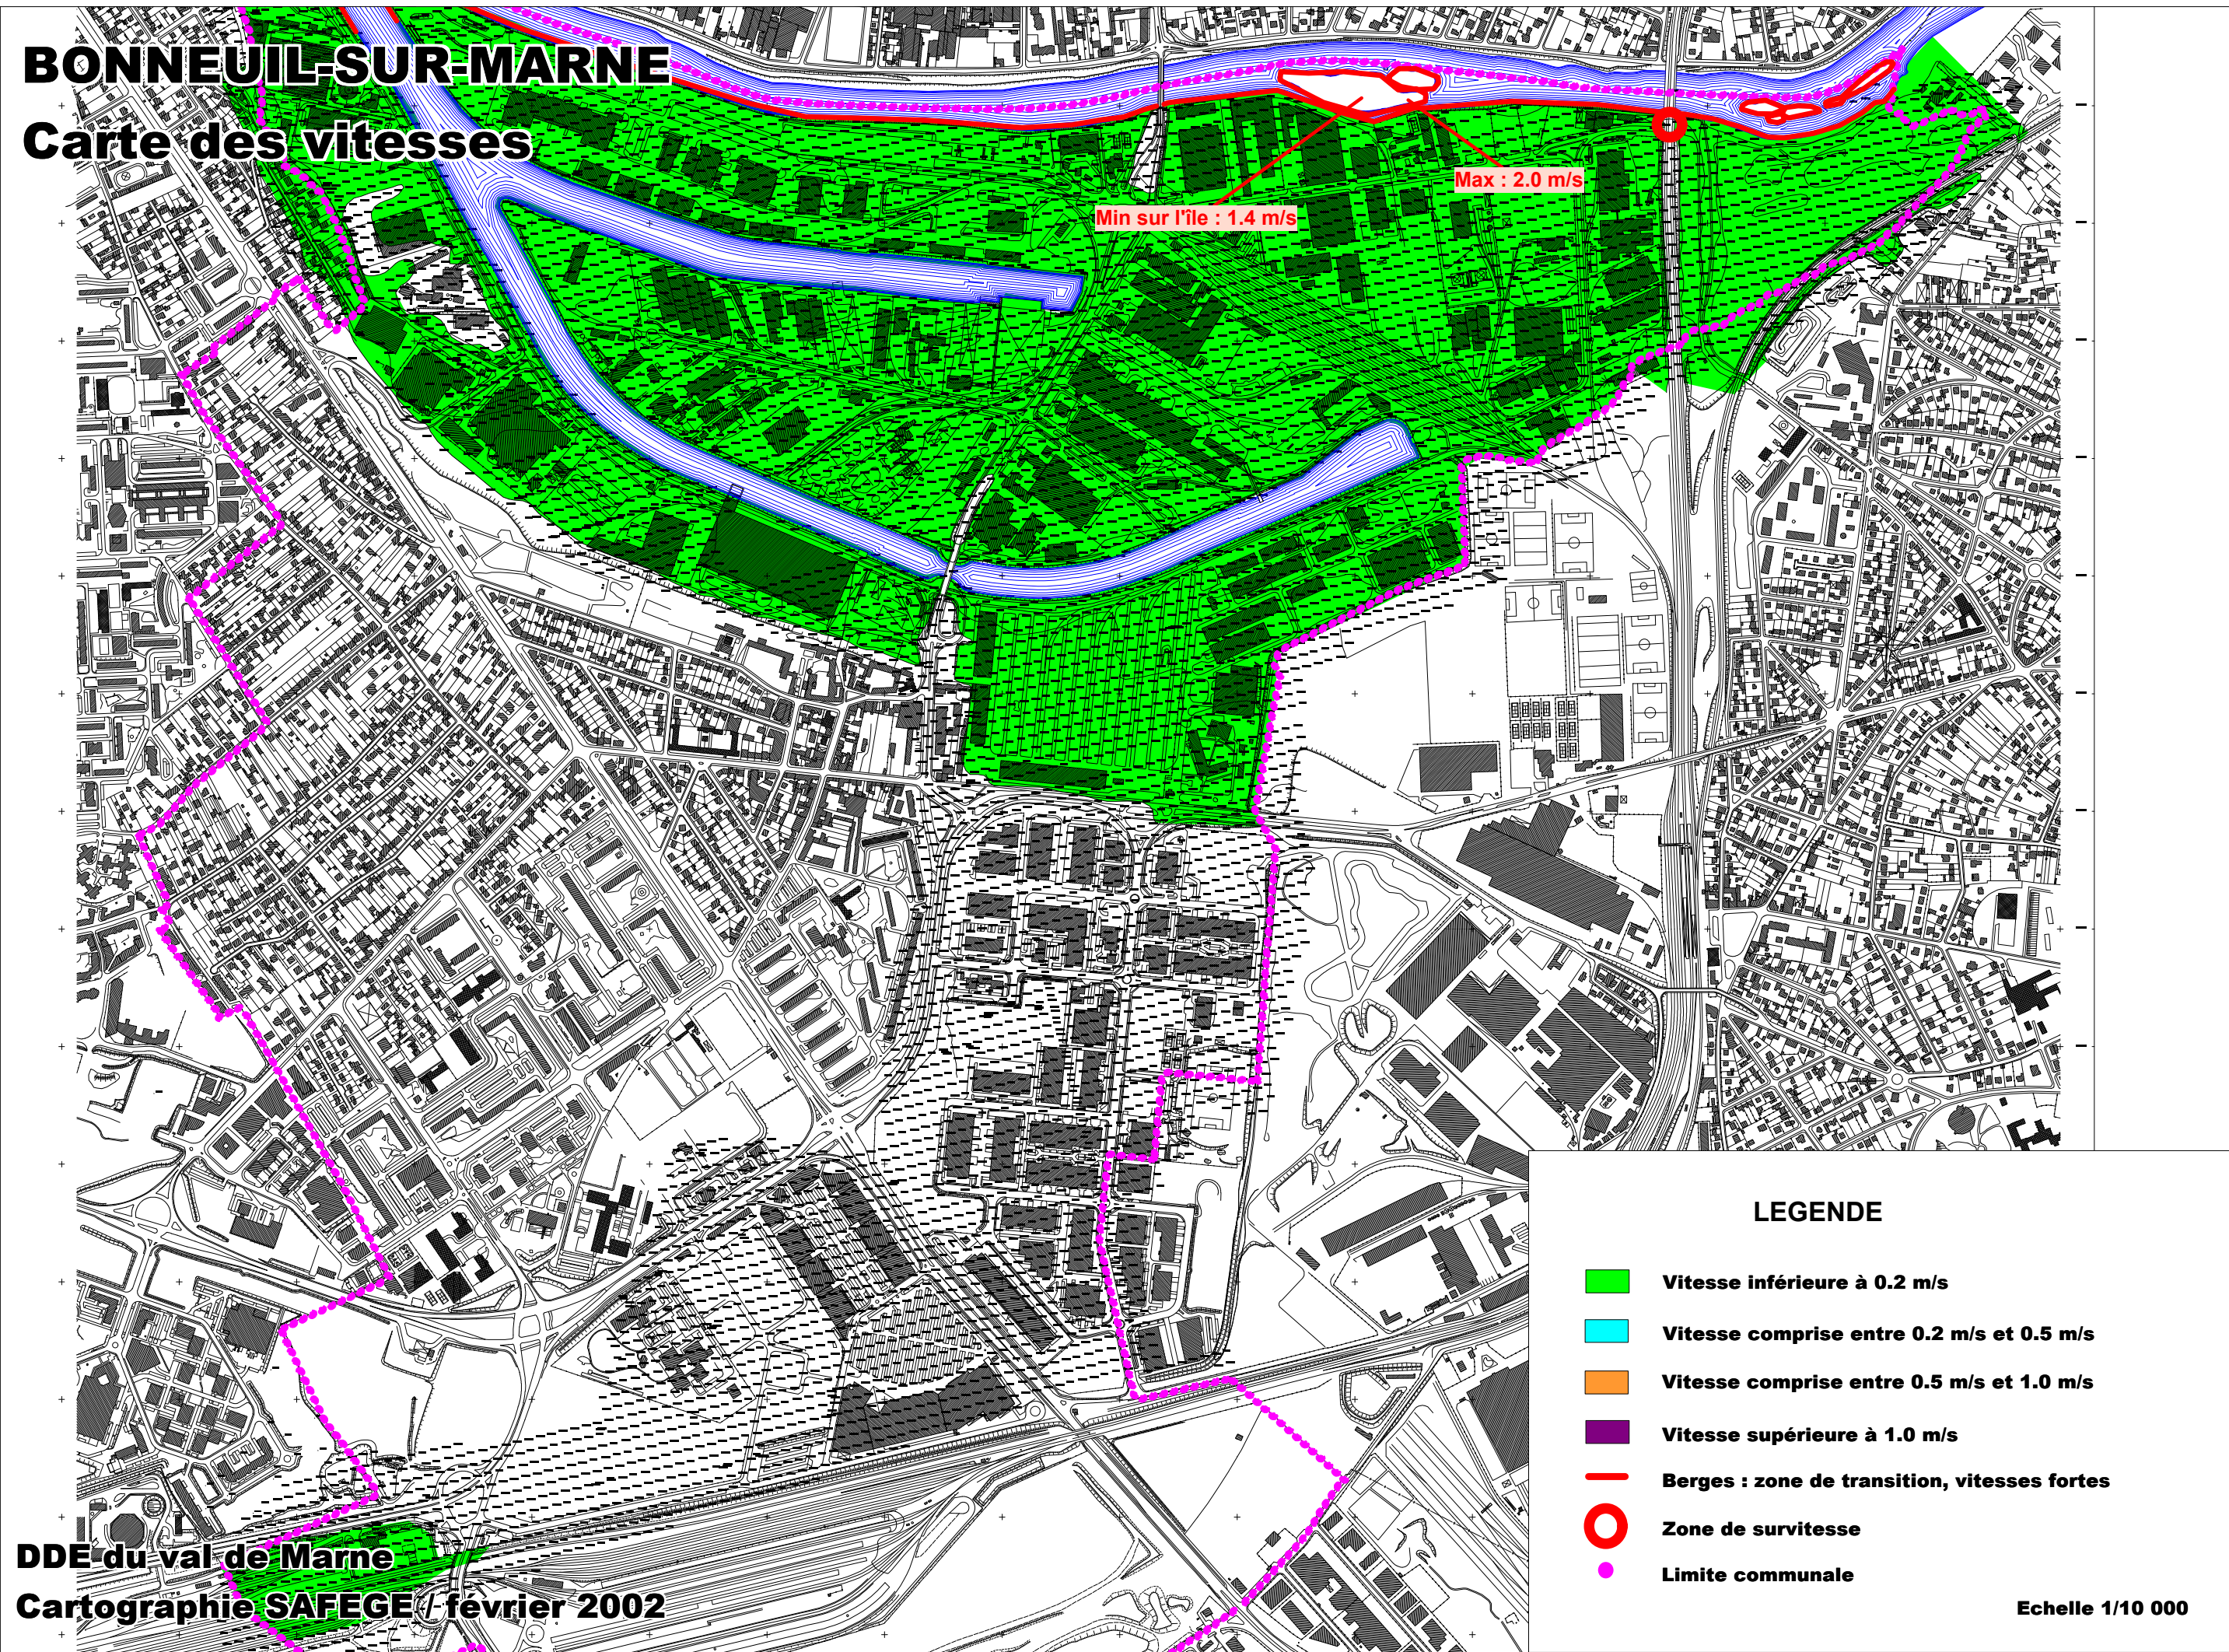

BONNEUIL-SUR-MARNE

Carte des vitesses

LEGENDE

-  Vitesse inférieure à 0.2 m/s
-  Vitesse comprise entre 0.2 m/s et 0.5 m/s
-  Vitesse comprise entre 0.5 m/s et 1.0 m/s
-  Vitesse supérieure à 1.0 m/s
-  Berges : zone de transition, vitesses fortes
-  Zone de survitesse
-  Limite communale

DDE du val de Marne
Cartographie SAFEGE / février 2002

Echelle 1/10 000